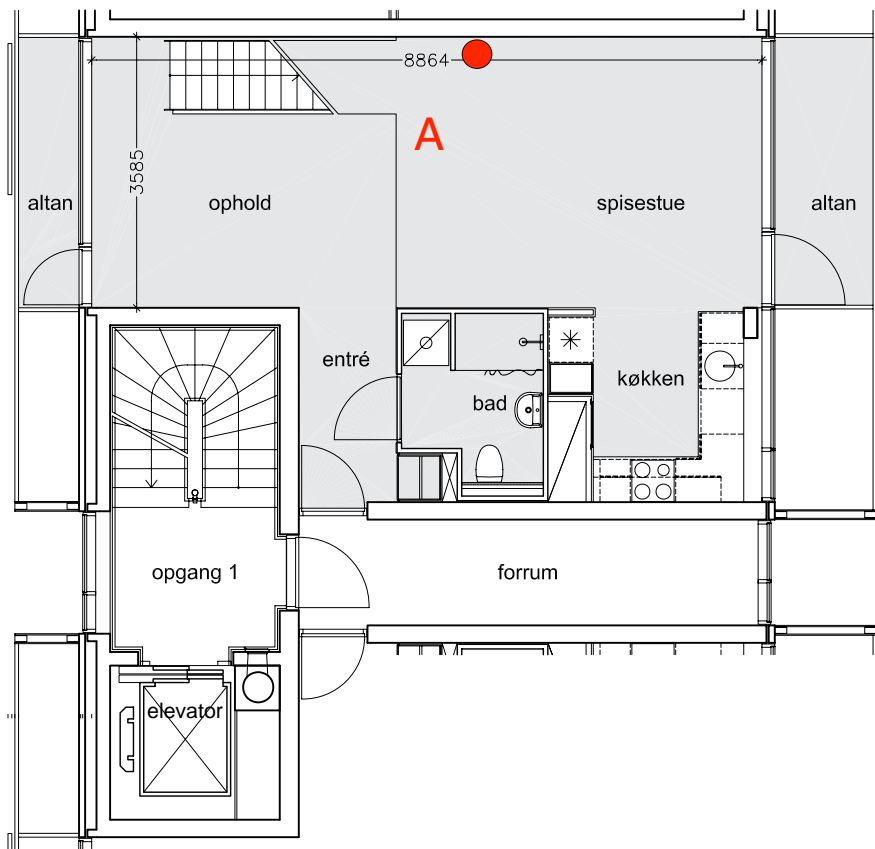

I lejlighedstype E er der mulighed for internetstik tre steder ud over i overskabet ved indgangsdøren.

Lejlighed type E

99 m²

Plan 9. etage

Plan 8. etage

Plan 11. etage

Plan 1.-7. etage

Plan 10. etage