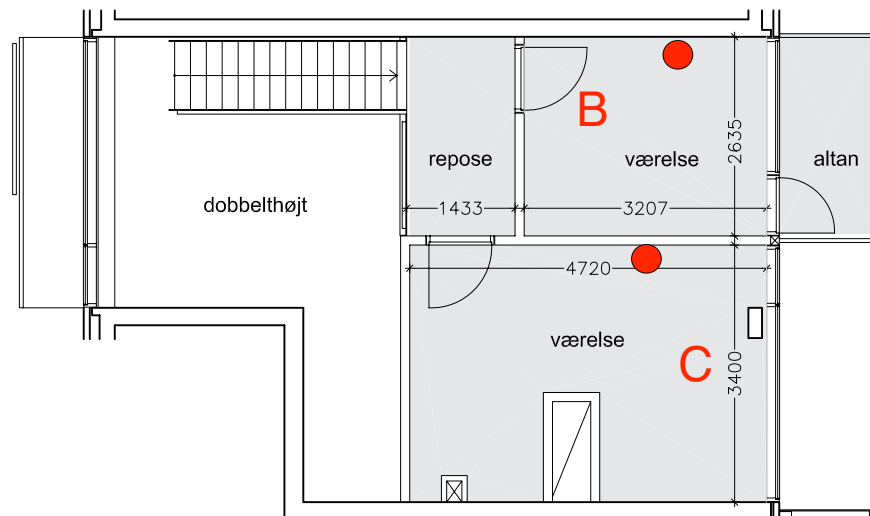

I lejlighedstype E er der mulighed for internetstik tre steder ud over i overskabet ved indgangsdøren.

Lejlighed type E

99 m²

Plan 9. etage

Plan 8. etage

Plan 11. etage

Plan 1.-7. etage

Plan 10. etage