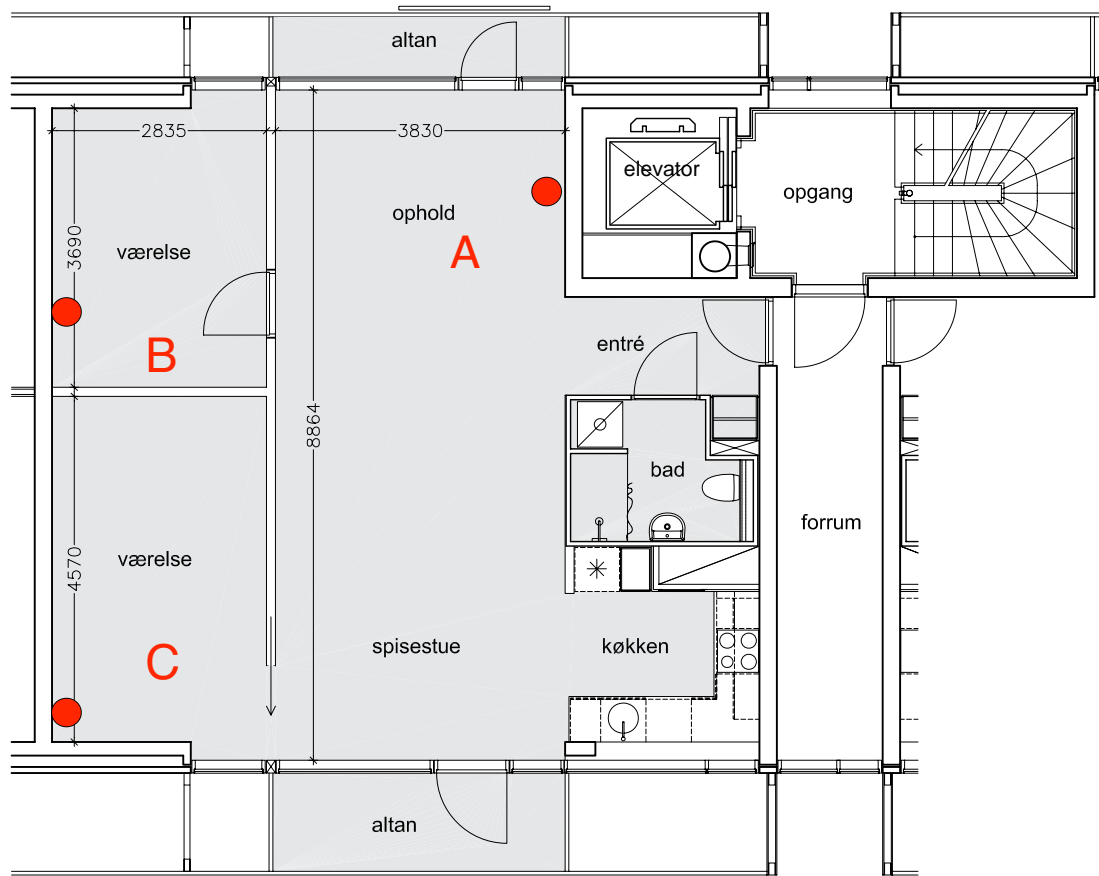

I lejlighedstype C er der mulighed for internetstik tre steder ud over i overskabet ved indgangsdøren.

Lejlighed type C

101,6 m²