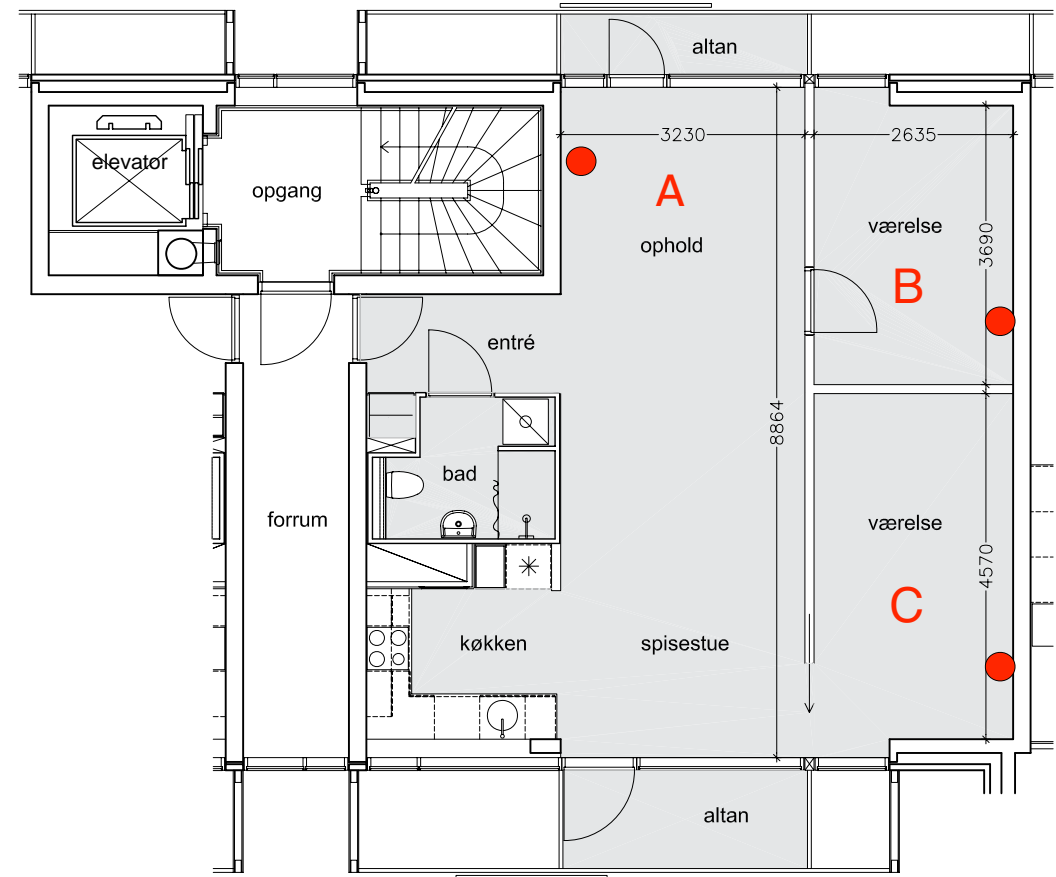

# Lejlighed type B

I lejlighedstype B er der mulighed for internetstik tre steder ud over i overskabet ved indgangsdøren.

93,8 m<sup>2</sup>

Plan 9. etage

Plan 8. etage

Plan 11. etage

Plan 1.-7. etage

Plan 10. etage