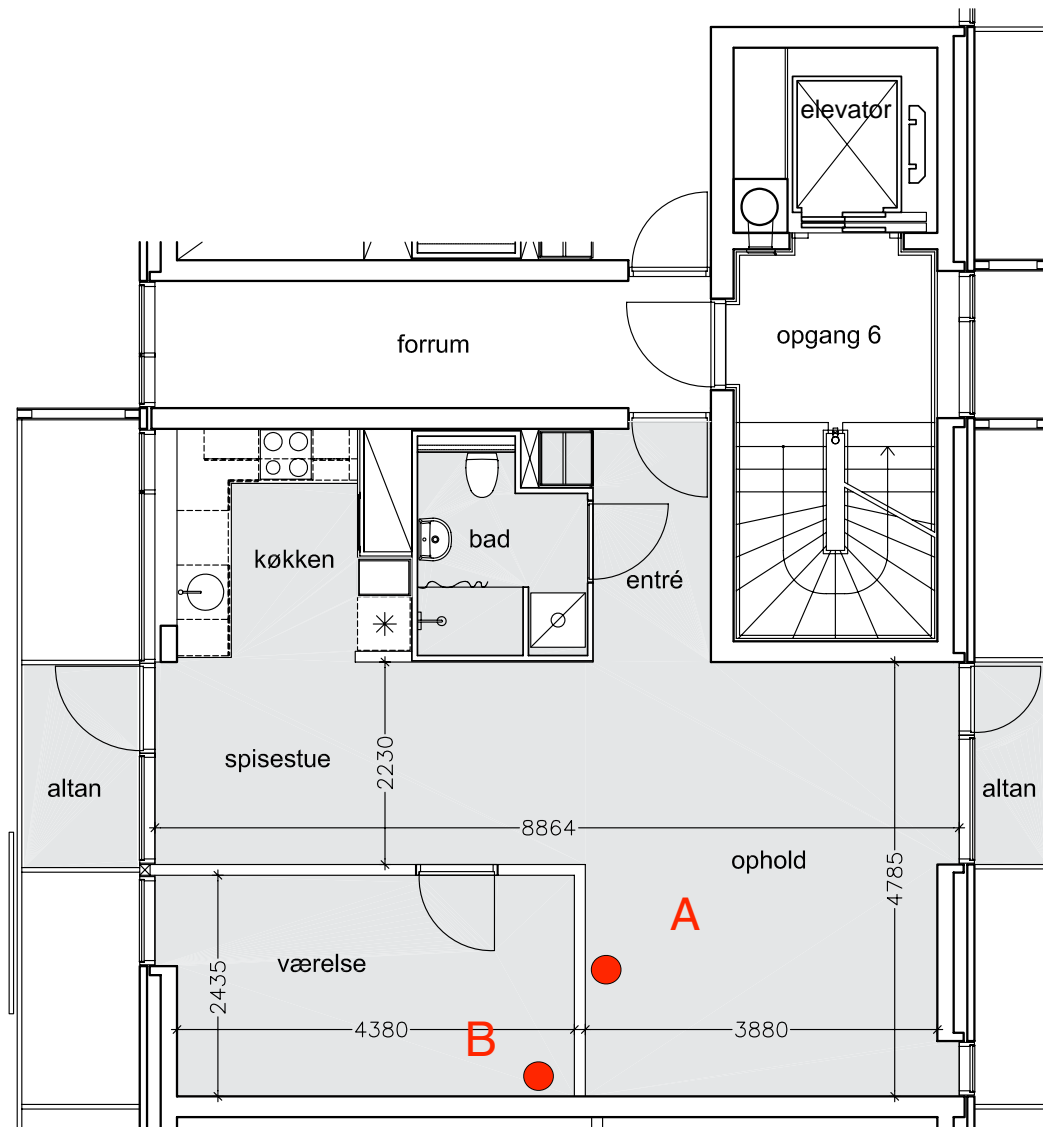

I lejlighedstype A er der mulighed for internetstik to steder ud over i overskabet ved indgangsdøren.

Lejlighed type A

82,1 m²