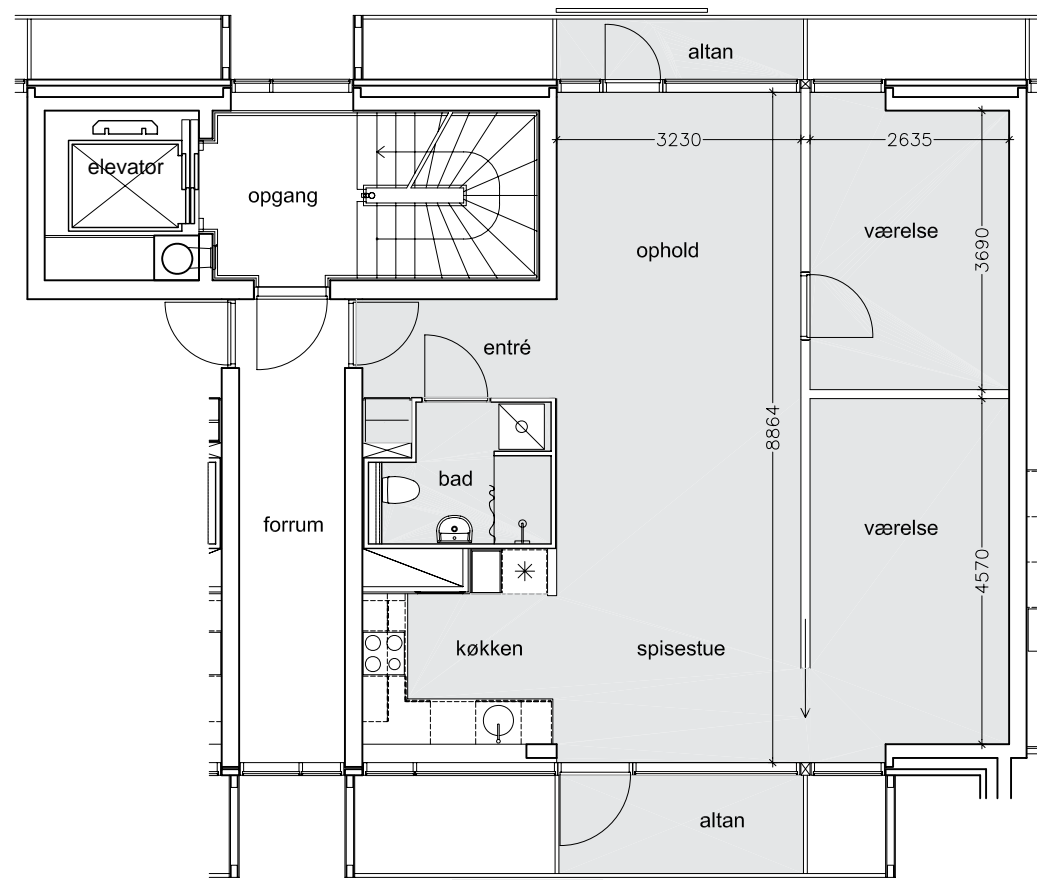

Lejlighed type B

93,8 m²

Plan 9. etage

Plan 8. etage

Plan 11. etage

Plan 1.-7. etage

Plan 10. etage